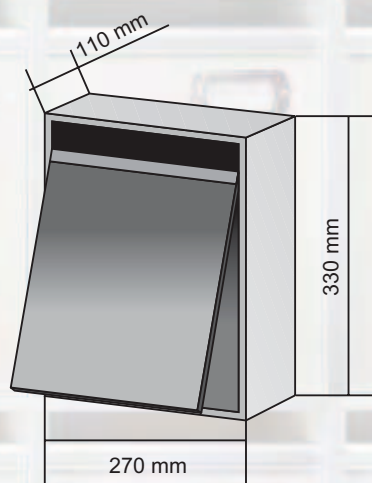

APETURA HACIA ARRIBA

PERSONALIZABLE ALTO ANCHO Y FONDO

- Grueso cuerpo y puerta 12mm.
- Posibilidad de cambio de terminaciones de cuerpo, puerta, perfiles, cerradura, y tarjetero.
- Gran capacidad, ampliable bajo pedido.
- Tarjetero y cerradura fabricados en latón dorado o cromado.
- Opción tarjetas grabadas montadas. (Ver pág.29)
- Opción tapajuntas a juego (Ver pág.28).
- Opción bandejas para publicidad integradas (Ver pág.29).
- Opción tablón de anuncios integrado (Ver pág.29).
- Opción envolvente perimetral de aluminio.

MODELO V70
Cuerpo roble, puerta y perfiles plata

MODELO V80
Cuerpo roble, puerta metacrilato fumé, perfiles plata

Fabricado en madera melaminada.

Cantos cubiertos con perfiles de aluminio.

Apertura hacia arriba.

Puerta de madera con la misma terminación que el cuerpo.

Se fabrica en grupos según pedido.

APETURA HACIA ARRIBA

PERSONALIZABLE ALTO ANCHO Y FONDO

- Grueso cuerpo 12mm. Puerta 2mm. Metacrilato 5mm.
- Posibilidad de cambio de terminaciones de cuerpo, puerta, perfiles, cerradura, y tarjetero.
- Gran capacidad, ampliable bajo pedido.
- Tarjetero y cerradura fabricados en latón dorado o cromado.
- Opción tarjetas grabadas montadas. (Ver pág.29)
- Opción tapajuntas a juego (Ver pág.28).
- Opción bandejas para publicidad integradas (Ver pág. 29).
- Opción tablón de anuncios integrado (Ver pág. 29).
- Opción envolvente perimetral de aluminio.

1275	4								
960	3								
645	2								
330	1	2	3	4	5	6	7	8	9
	270	525	780	1035	1290	1545	1800	2055	2310

Cuadro de medidas en (mm)