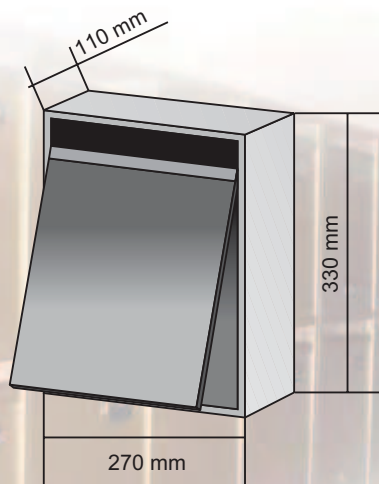

Línea ALCALÁ V

Fabricado en madera melaminada.

Cantos cubiertos con perfiles de aluminio.

Apertura hacia arriba.

Puerta de aluminio anodizado de 2mm de espesor o metacrilato de 5mm.

Se fabrica en grupos según pedido.

APETURA HACIA ARRIBA

PERSONALIZABLE ALTO ANCHO Y FONDO

- Grueso cuerpo y puerta 12mm.
- Posibilidad de cambio de terminaciones de cuerpo, puerta, perfiles, cerradura, y tarjetero.
- Gran capacidad, ampliable bajo pedido.
- Tarjetero y cerradura fabricados en latón dorado o cromado.
- Opción tarjetas grabadas montadas. (Ver pág.29)
- Opción tapajuntas a juego (Ver pág.28).
- Opción bandejas para publicidad integradas (Ver pág.29).
- Opción tablón de anuncios integrado (Ver pág.29).
- Opción envolvente perimetral de aluminio.

1275	4								
960	3								
645	2								
330	1	2	3	4	5	6	7	8	9
	270	525	780	1035	1290	1545	1800	2055	2310

MODELO V10
Cuerpo y puerta sapelly, perfiles oro

MODELO V20
Cuerpo y puerta roble, perfiles oro

Puerta de madera con la misma terminación que el cuerpo.

Se fabrica en grupos según pedido.

APETURA HACIA ARRIBA

PERSONALIZABLE ALTO ANCHO Y FONDO

- Grueso cuerpo 12mm. Puerta 2mm. Metacrilato 5mm.
- Posibilidad de cambio de terminaciones de cuerpo, puerta, perfiles, cerradura, y tarjetero.
- Gran capacidad, ampliable bajo pedido.
- Tarjetero y cerradura fabricados en latón dorado o cromado.
- Opción tarjetas grabadas montadas. (Ver pág.29)
- Opción tapajuntas a juego (Ver pág.28).
- Opción bandejas para publicidad integradas (Ver pág. 29).
- Opción tablón de anuncios integrado (Ver pág. 29).
- Opción envolvente perimetral de aluminio.